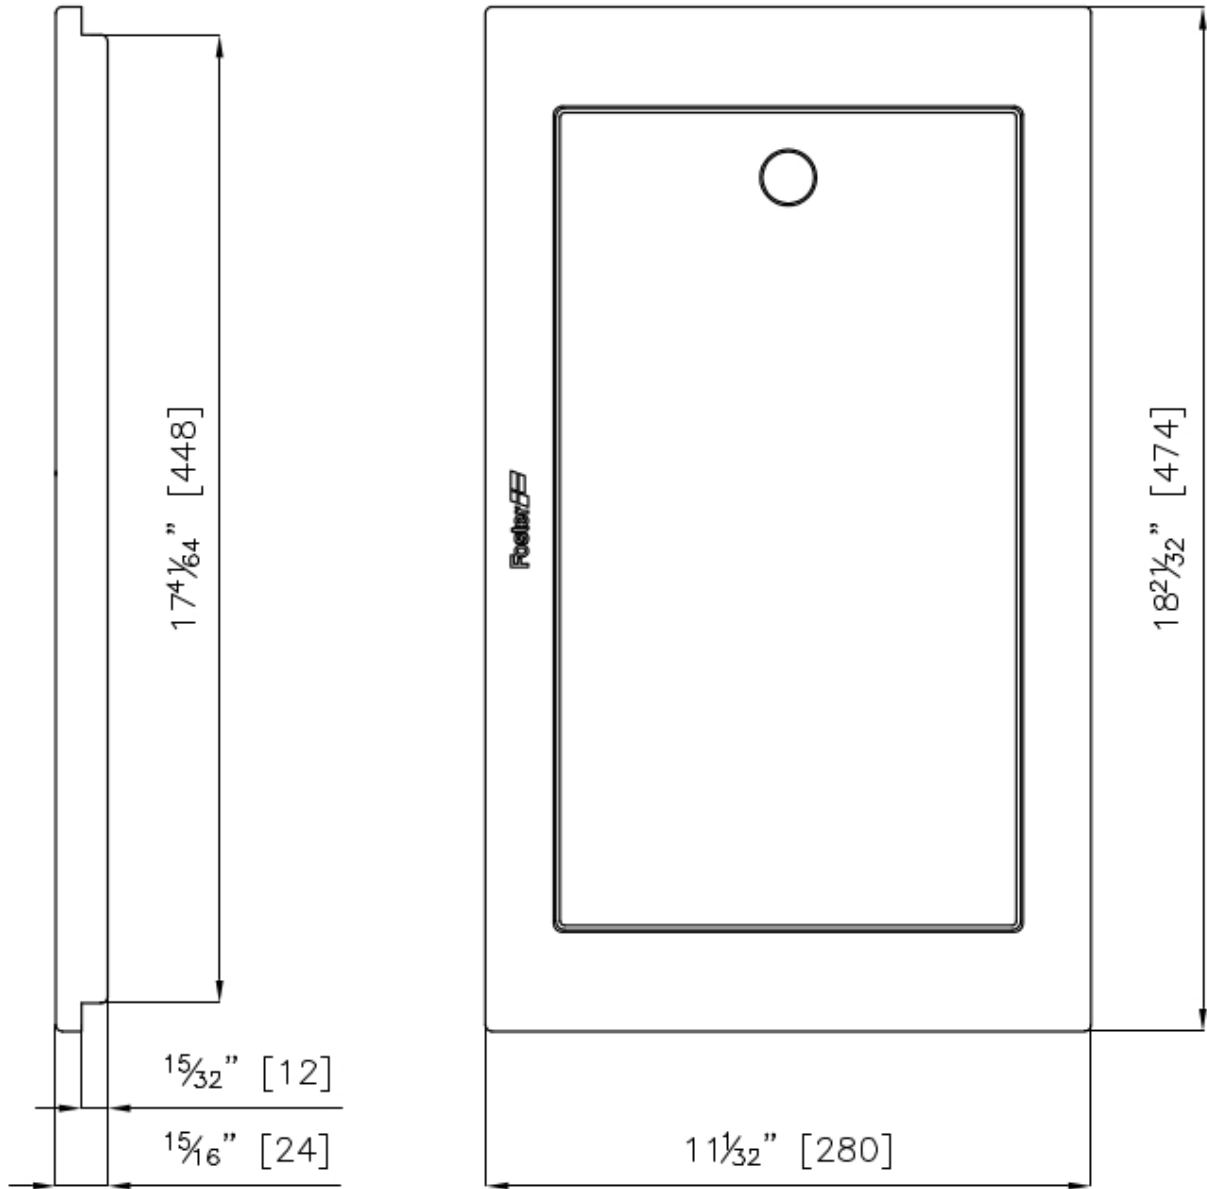

PLANCHE DE DECOUPE HDPE POUR EVIERS CONVIVIO

Accessoires et compléments

Code: A100 E27

PLANCHE DE DECOUPE HDPE POUR EVIERS CONVIVIO

DÉTAILS

Accessoires éviers

Planches de découpe et kits en PEHD

Dimensions

28x47.4 cm

DESSINS TECHNIQUES

ACCESSOIRES OPTIONNELS

CUVETTE INOX PERFOREE
A151 F00

GRILLE POR.ASSIETTES INOX
mm214x379
A100 C03

KIT RÂPES ET PLANCHE DE
DECOUPE HDPE
A159 A01